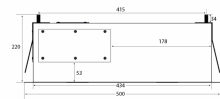

Metz Medio

Internal motor

Hole Size: D455 x W655 mm

Revisjonsdato: 24.11.2020